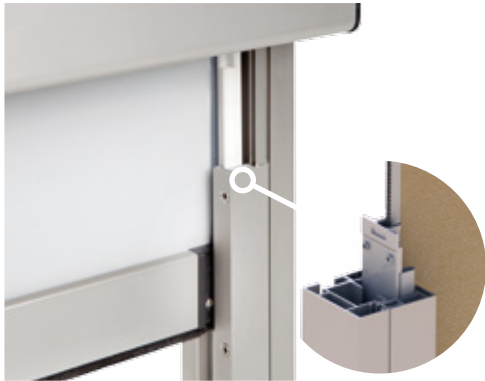

OPCIONES DE GUIADO

GUÍA ZIP 50mm
(Interior/exterior)

DOBLE CAÍDA EN UN SOLO CAJÓN
GUÍA ZIP 50mm DOBLE
(Interior/exterior)