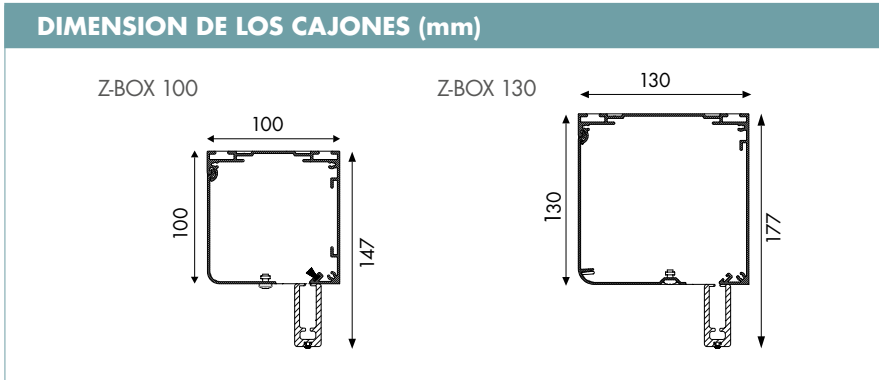

ⓘ \*Para medidas entre 20cm y 40cm de ancho, alto máximo de 150cm sin guías. Para alturas superiores son necesarias guías.

**NÚMERO DE SOPORTES SEGÚN ANCHO DE CORTINA**

Ancho cortina Z-BOX	Nº de soportes
$A \leq 150 \text{ cm}$	2
$150 \text{ cm} < A \leq 250 \text{ cm}$	3
$250 \text{ cm} < A \leq 350 \text{ cm}$	4
$350 \text{ cm} < A \leq 450 \text{ cm}$	5
$450 \text{ cm} < A$	6