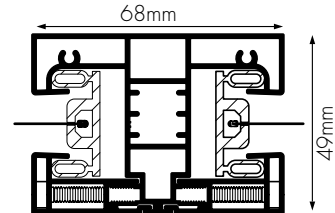

## Mosquitera

La Z-Box motorizada está también disponible con tejido mosquitera.

OPCIONES DE GUIADO

GUÍA ZIP 50mm  
(Interior/exterior)

DOBLE CAÍDA EN UN SOLO CAJÓN  
GUÍA ZIP 50mm DOBLE  
(Interior/exterior)