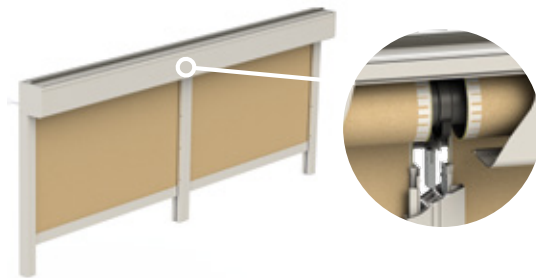

DOBLES CAÍDAS

DOBLE CAÍDA
1 accionamiento

DOBLE CAÍDA
2 accionamientos

ANCHO MÍNIMO DE CORTINA

Accionamiento	Z-BOX		
MOTORES BANDALUX Ø50 CABLE	63 cm	MOTOR SOMFY Ø50 CABLE SILENCIOSO	65 cm
MOTORES BANDALUX Ø50 RADIO	66 cm	MOTORES SOMFY Ø50 RTS	77 cm
MOTOR SOMFY Ø50 ARIANE	65 cm	MOTOR SOMFY Ø50 SONESSE RTS	78 cm
MOTOR SOMFY Ø50 ATLAS	70 cm	MOTORES SOMFY Ø50 IO SUNEASCREEN	75 cm
		MOTORES SOMFY Ø50 IO SUNILUS	90 cm

ⓘ *Para medidas entre 20cm y 40cm de ancho, alto máximo de 150cm sin guías. Para alturas superiores son necesarias guías.