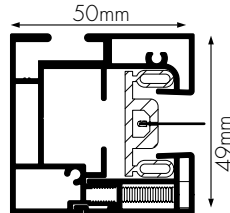

## Autoportante

Las guías autoportantes permiten prescindir de los soportes.

Opcionalmente se pueden solicitar dichos soportes para instalación a techo o pared.

## Mosquitera

La Z-Box motorizada está también disponible con tejido mosquitera.

OPCIONES DE GUIADO

GUÍA ZIP 50mm  
(Interior/exterior)

DOBLE CAÍDA EN UN SOLO CAJÓN  
GUÍA ZIP 50mm DOBLE  
(Interior/exterior)