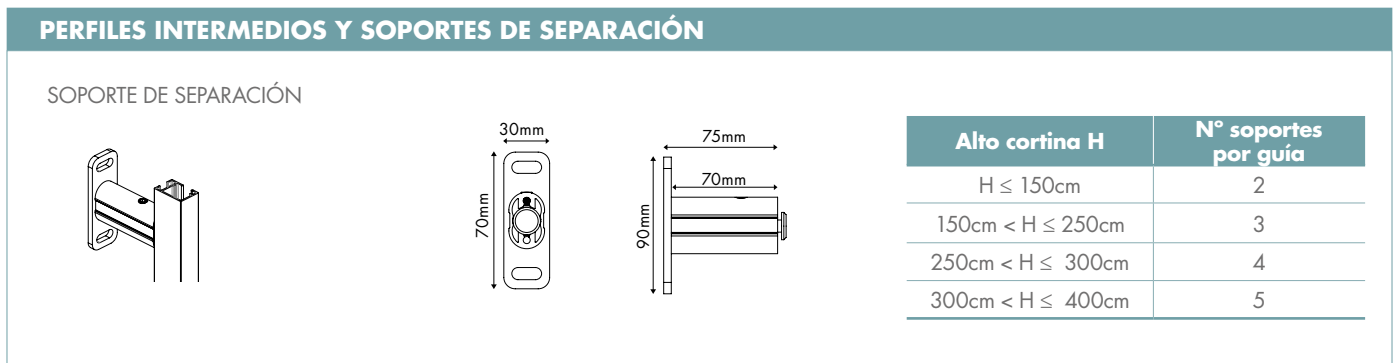

TERMINAL  
ZIP

DOBLES CAÍDAS

DOBLE CAÍDA  
1 accionamiento

DOBLE CAÍDA  
2 accionamientos

ANCHO MÍNIMO DE CORTINA

Accionamiento	Z-BOX		
MOTORES BANDALUX Ø50 CABLE	63 cm	MOTOR SOMFY Ø50 CABLE SILENCIOSO	65 cm
MOTORES BANDALUX Ø50 RADIO	66 cm	MOTORES SOMFY Ø50 RTS	77 cm
MOTOR SOMFY Ø50 ARIANE	65 cm	MOTOR SOMFY Ø50 SONESSE RTS	78 cm
MOTOR SOMFY Ø50 ATLAS	70 cm	MOTORES SOMFY Ø50 IO SUNEASCREEN	75 cm
		MOTORES SOMFY Ø50 IO SUNILUS	90 cm

ⓘ \*Para medidas entre 20cm y 40cm de ancho, alto máximo de 150cm sin guías. Para alturas superiores son necesarias guías.

**NÚMERO DE SOPORTES SEGÚN ANCHO DE CORTINA**

Ancho cortina Z-BOX	Nº de soportes
$A \leq 150 \text{ cm}$	2
$150 \text{ cm} < A \leq 250 \text{ cm}$	3
$250 \text{ cm} < A \leq 350 \text{ cm}$	4
$350 \text{ cm} < A \leq 450 \text{ cm}$	5
$450 \text{ cm} < A$	6