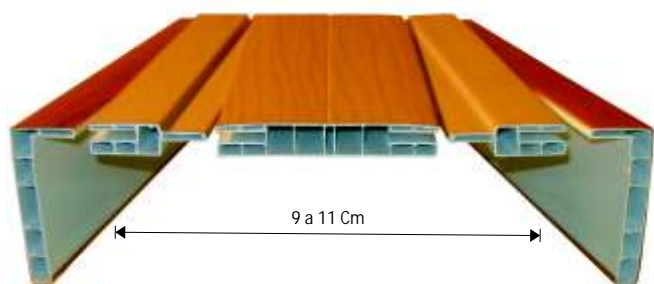

Nogueira c/
Vidro Cristal

Os perfis utilizados são em PVC rígido de primeira qualidade, impressos em 5 cores.

Mogno c/
Vidro Girasol

Os rodízios e as uniões são em HOSTAFORM deslizante e indeformável.

Pinho

Aduela para Portas em PVC

Ideal para montar com as portas de fole.

As cores disponíveis são a das portas, ficando assim a decoração da sua casa completa com a cor homogênea criada na utilização da aduela.